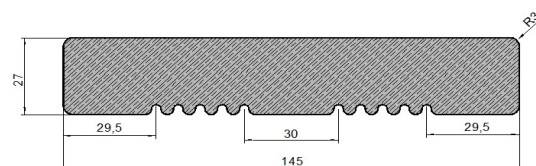

# Lame-terrasse autoclave

Épaisseur 27 mm

- Essence : Sapin rouge (pin sylvestre)  
Origine : Europe du Nord  
Certification : Label FSC  
Dimensions : 27 x 145 ou 27x147 mm  
Longueurs variables
- Caractéristiques : 1 face lisse et 1 face rainurée  
Traitement autoclave classe 4 garanti 10 ans
- Finition : Bois raboté autoclave vert, peut être laissé naturel ou recevoir une couche de saturateur pour en préserver la couleur  
Également disponible en traité marron dans certains dépôts
- Utilisation : Terrasse
- Pose : À visser sur lambourdes ou chevrons autoclaves  
Utiliser des vis inox A2 de dimensions 5x50 mm  
20 vis / m<sup>2</sup>  
Entraxe de 50 cm conseillé entre les lambourdes  
Respecter les indications du DTU 51.4