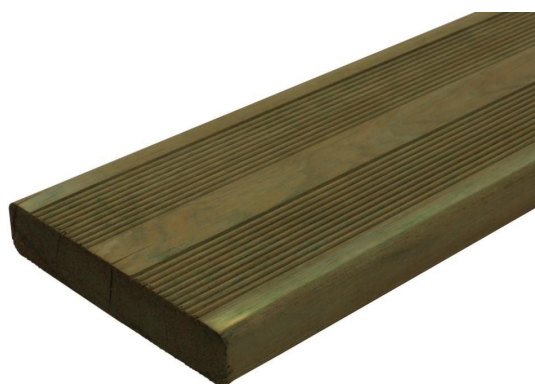

# Lame-terrasse autoclave

Épaisseur 27 mm

- Essence : Sapin rouge (pin sylvestre)  
Origine : Europe du Nord  
Certification : Label FSC  
Dimensions : 27 x 145 ou 27x147 mm  
Longueurs variables
- Caractéristiques : 1 face lisse et 1 face rainurée  
Traitement autoclave classe 4 garanti 10 ans
- Finition : Bois raboté autoclave vert, peut être laissé naturel ou recevoir une couche de saturateur pour en préserver la couleur  
Également disponible en traité marron dans certains dépôts
- Utilisation : Terrasse
- Pose : À visser sur lambourdes ou chevrons autoclaves  
Utiliser des vis inox A2 de dimensions 5x50 mm  
20 vis / m<sup>2</sup>  
Entraxe de 50 cm conseillé entre les lambourdes  
Respecter les indications du DTU 51.4